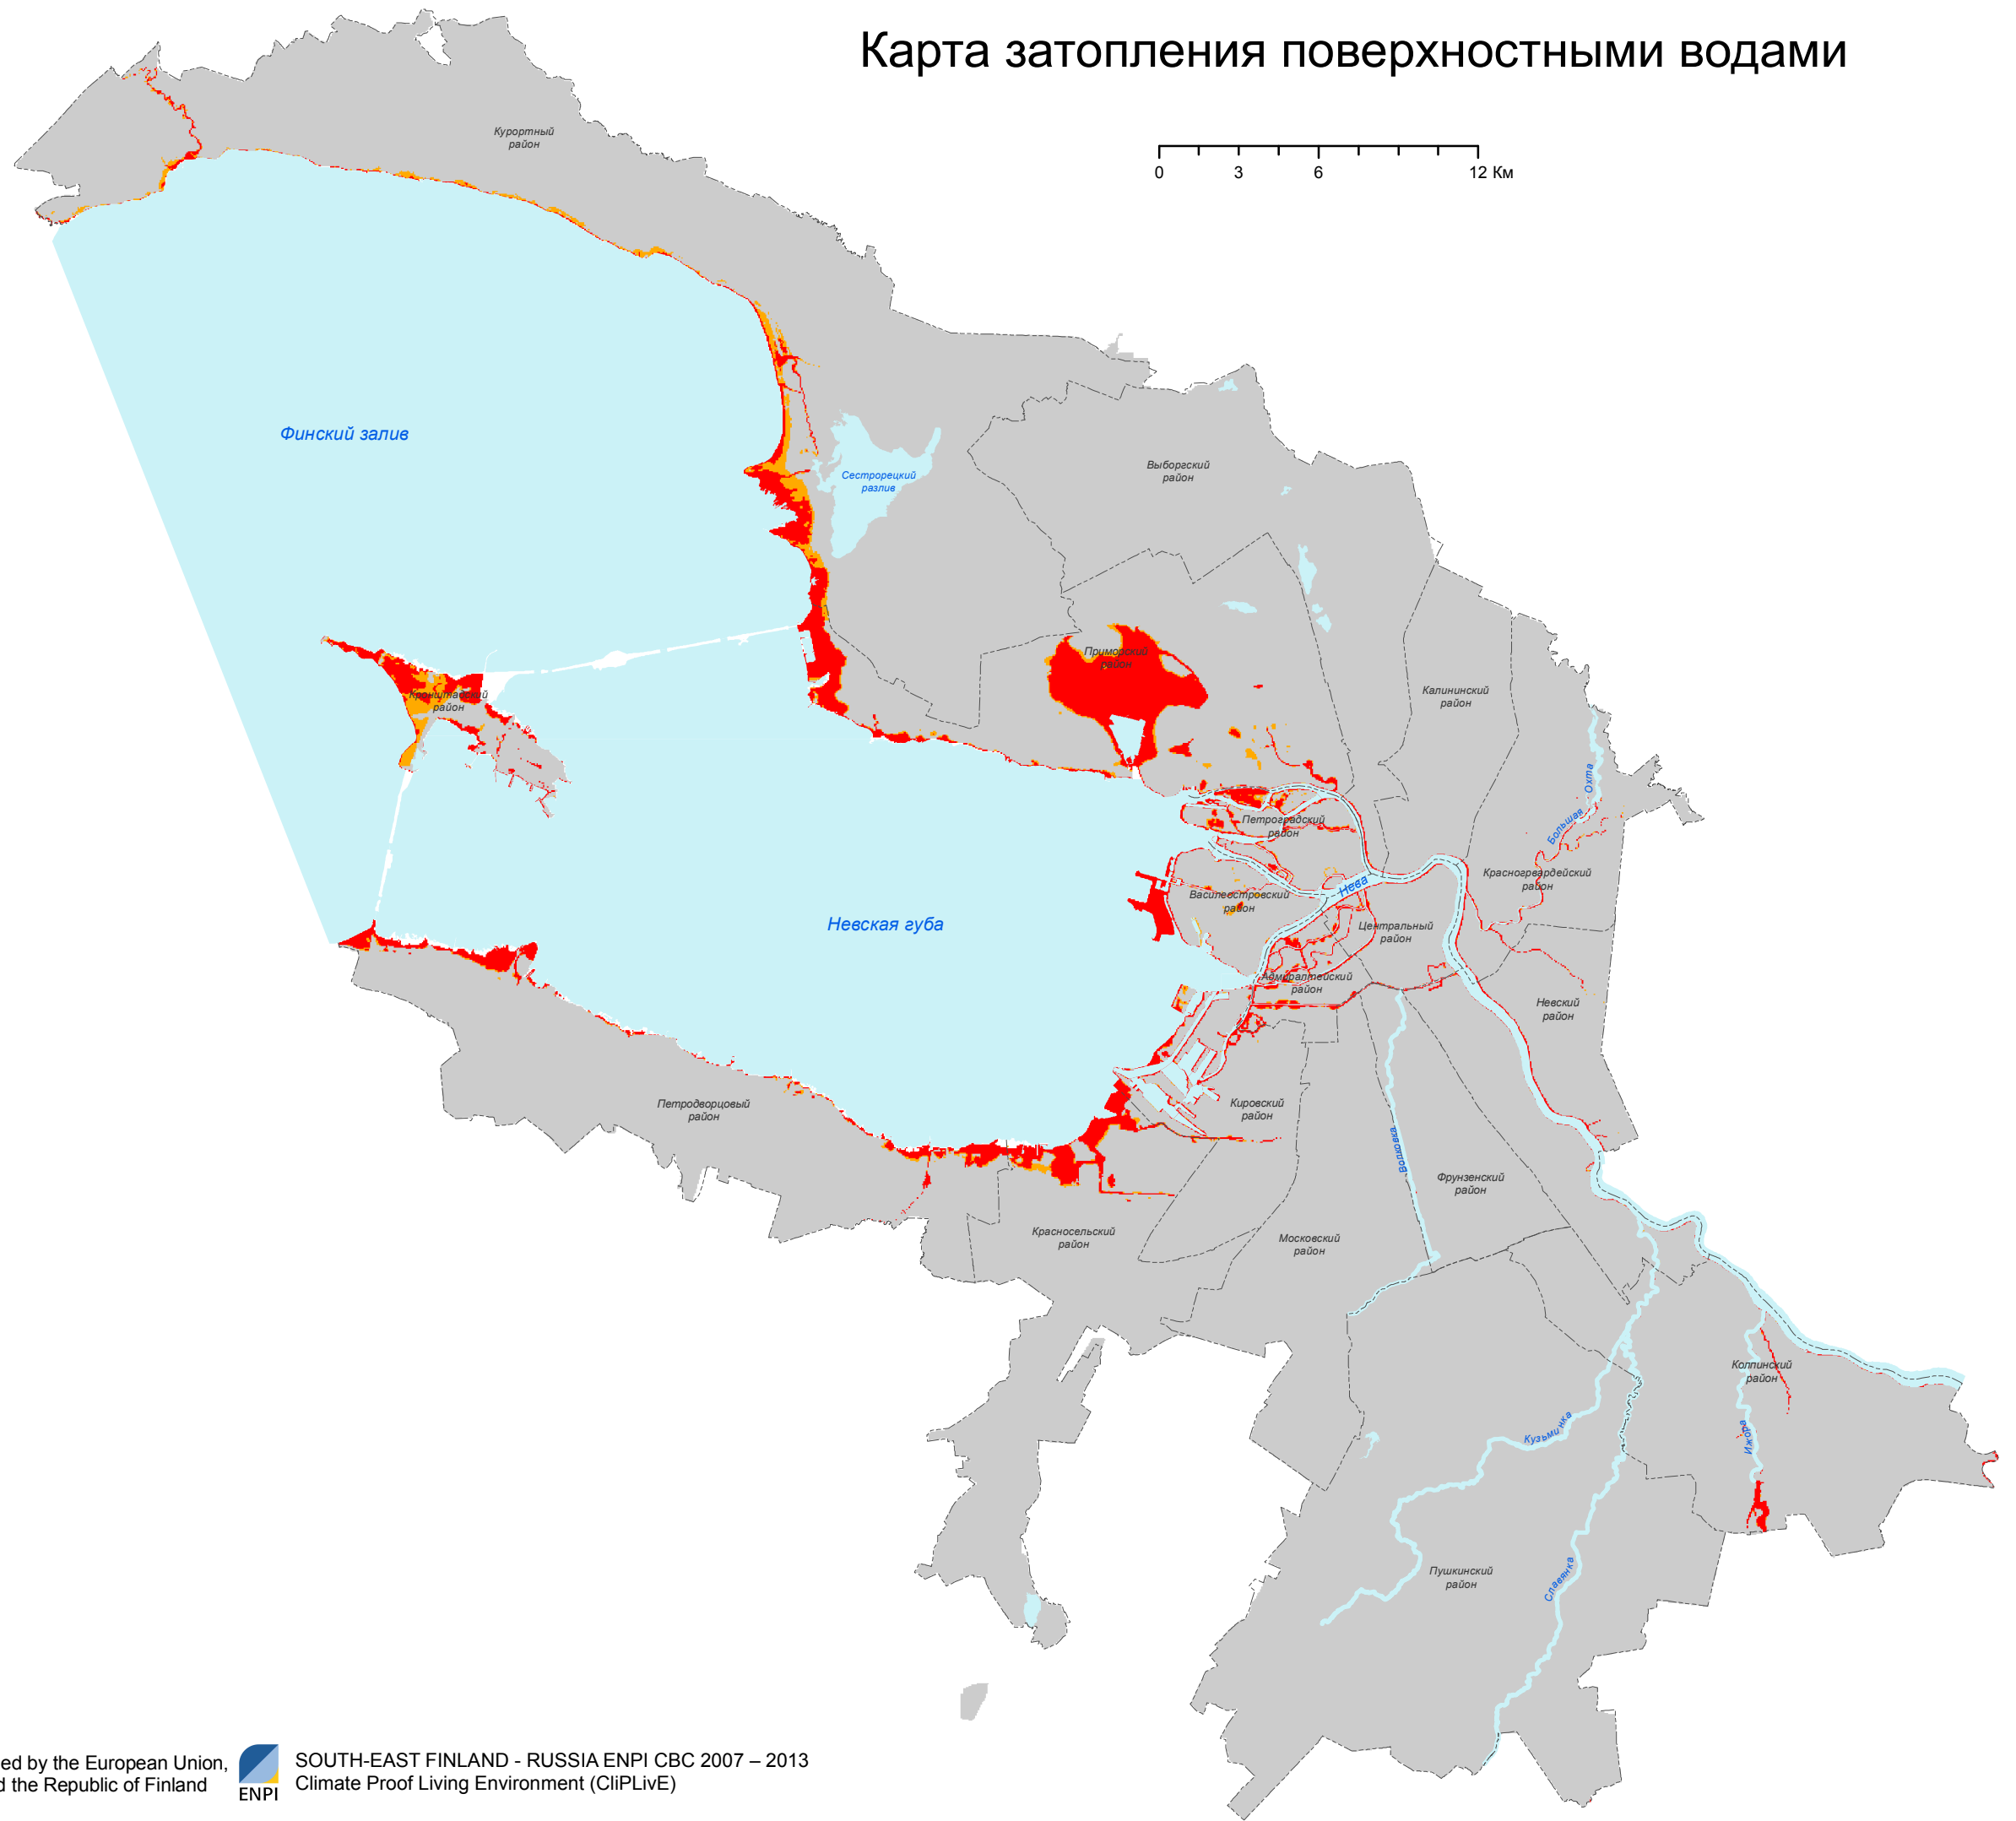

Карта затопления поверхностными водами

Условные обозначения

Вероятность затопления

- Отсутствие
- 1 раз в 10 лет
- 1 раз в 100 лет

This Programme is co-funded by the European Union, the Russian Federation and the Republic of Finland