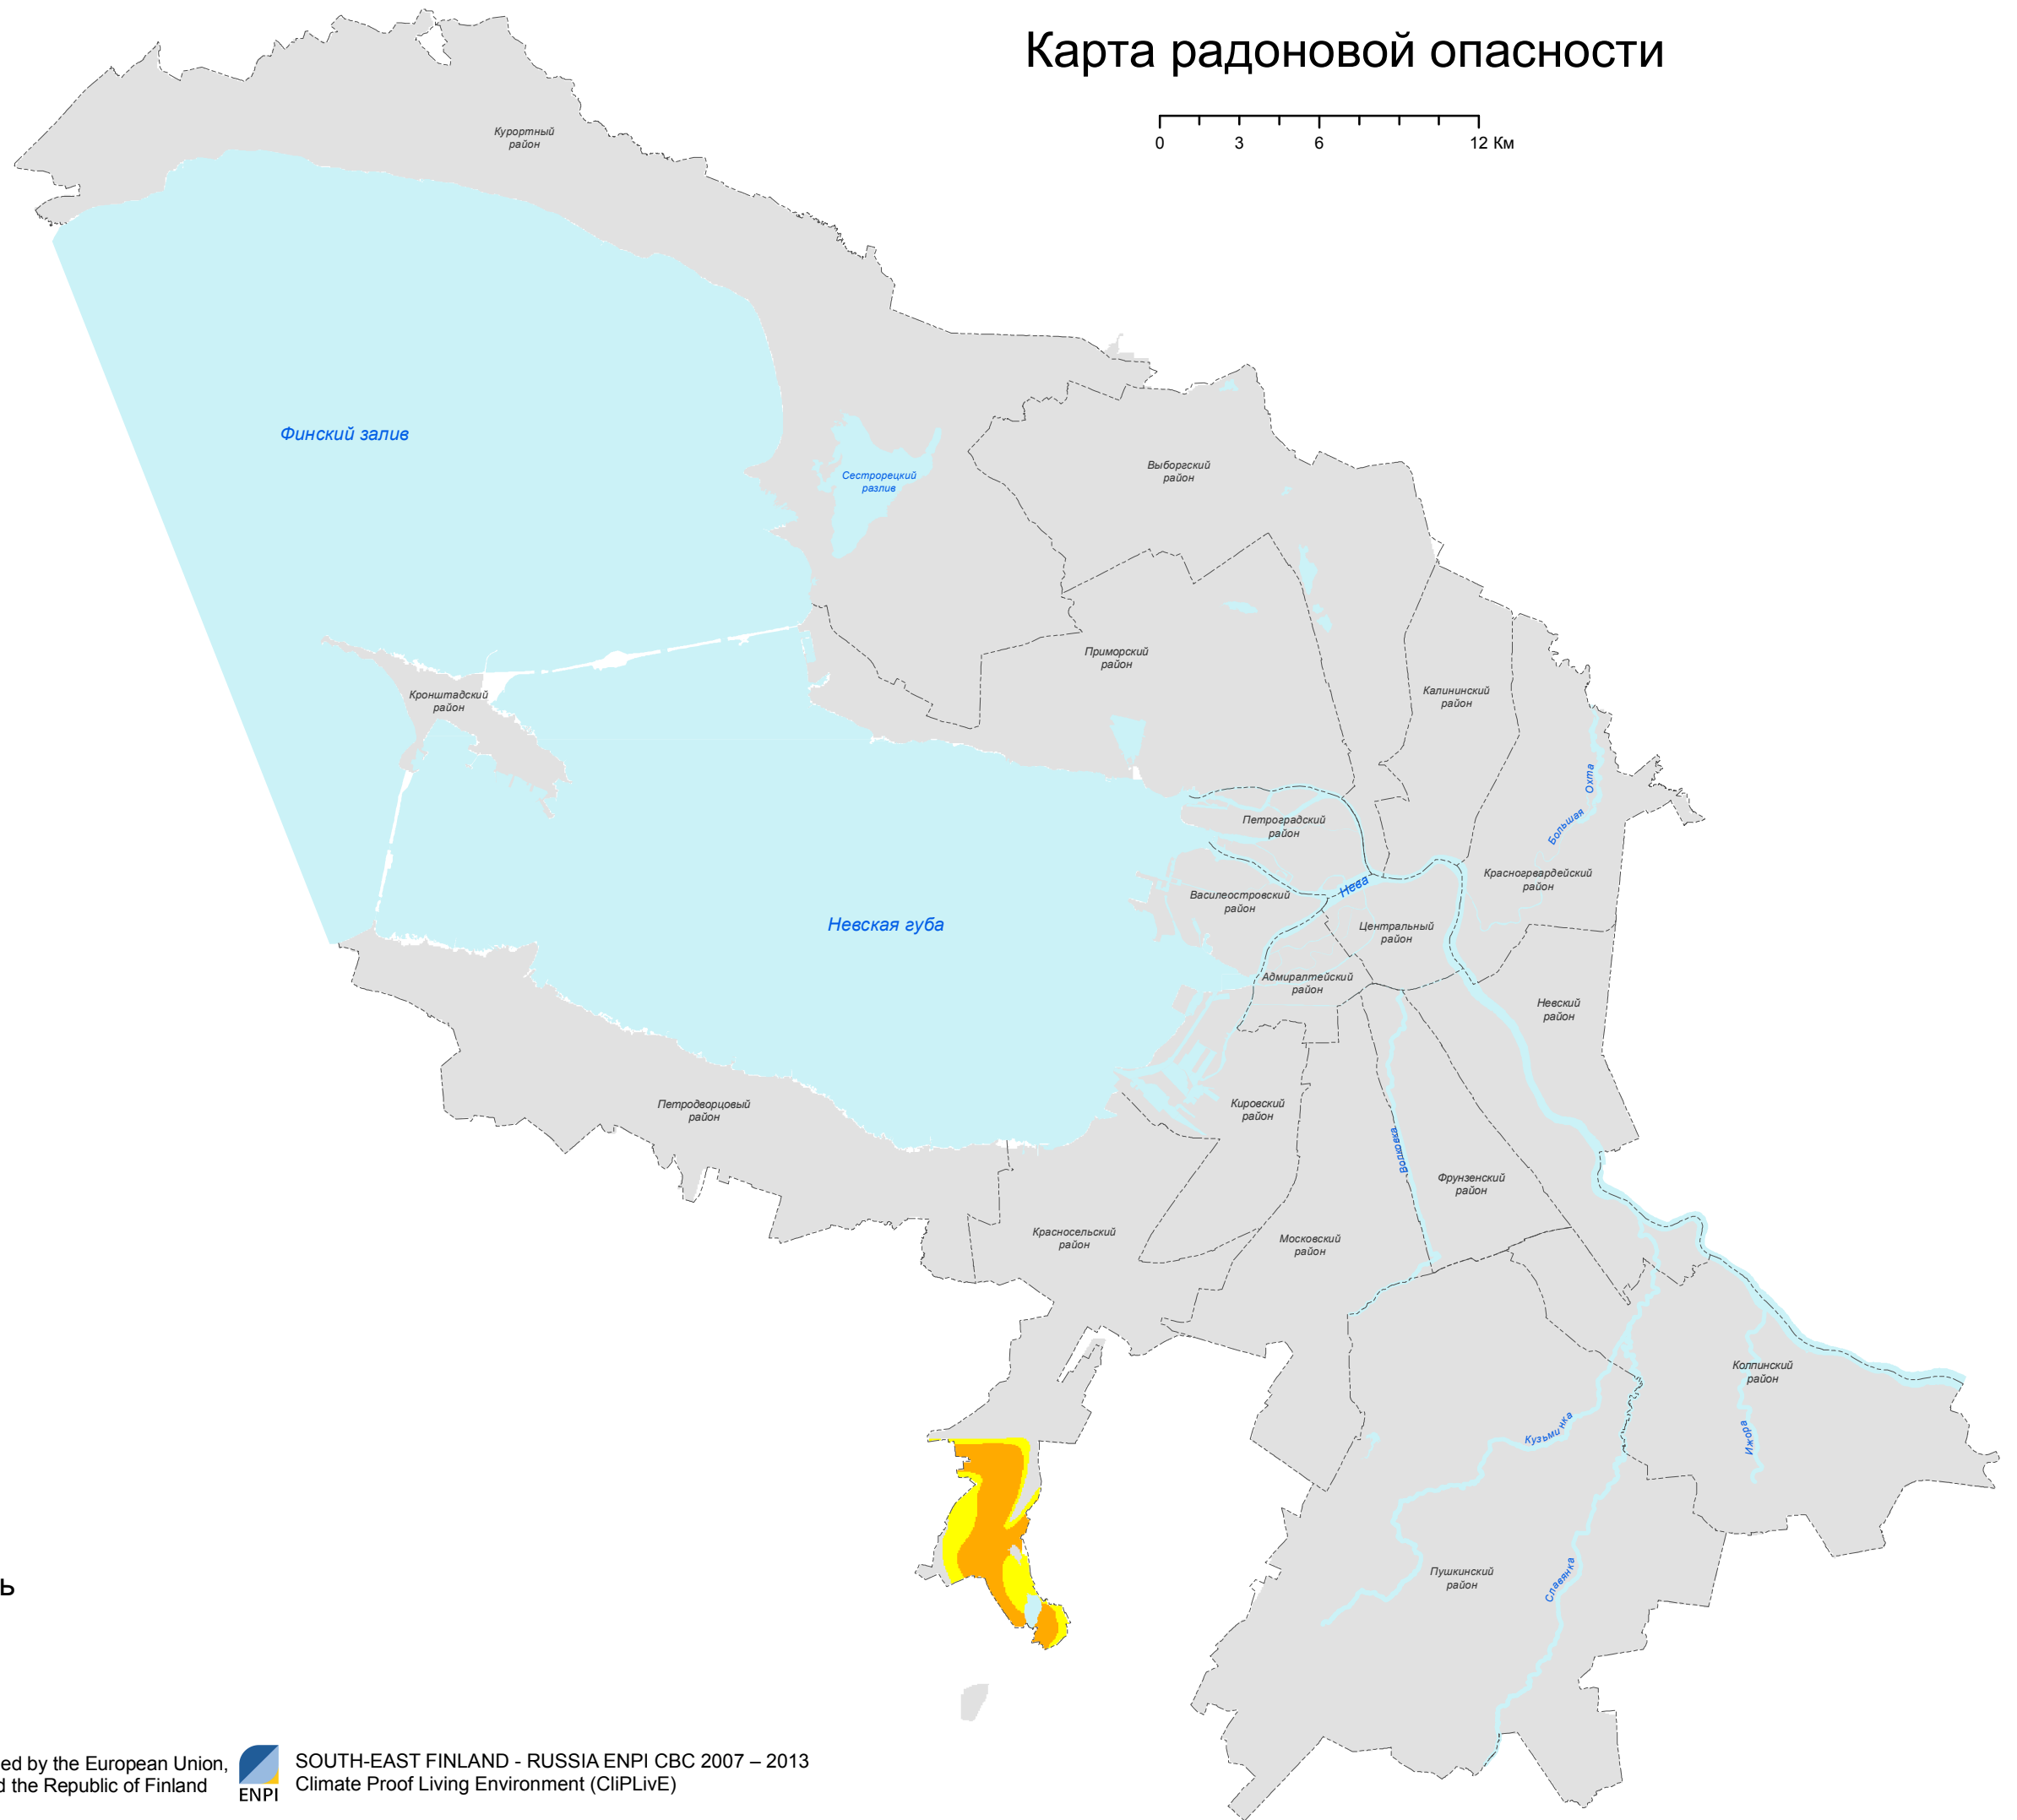

Карта радоновой опасности

0 3 6 12 Км

Условные обозначения

- Безопасный уровень
- Умеренно-опасный уровень
- Опасный уровень

This Programme is co-funded by the European Union, the Russian Federation and the Republic of Finland