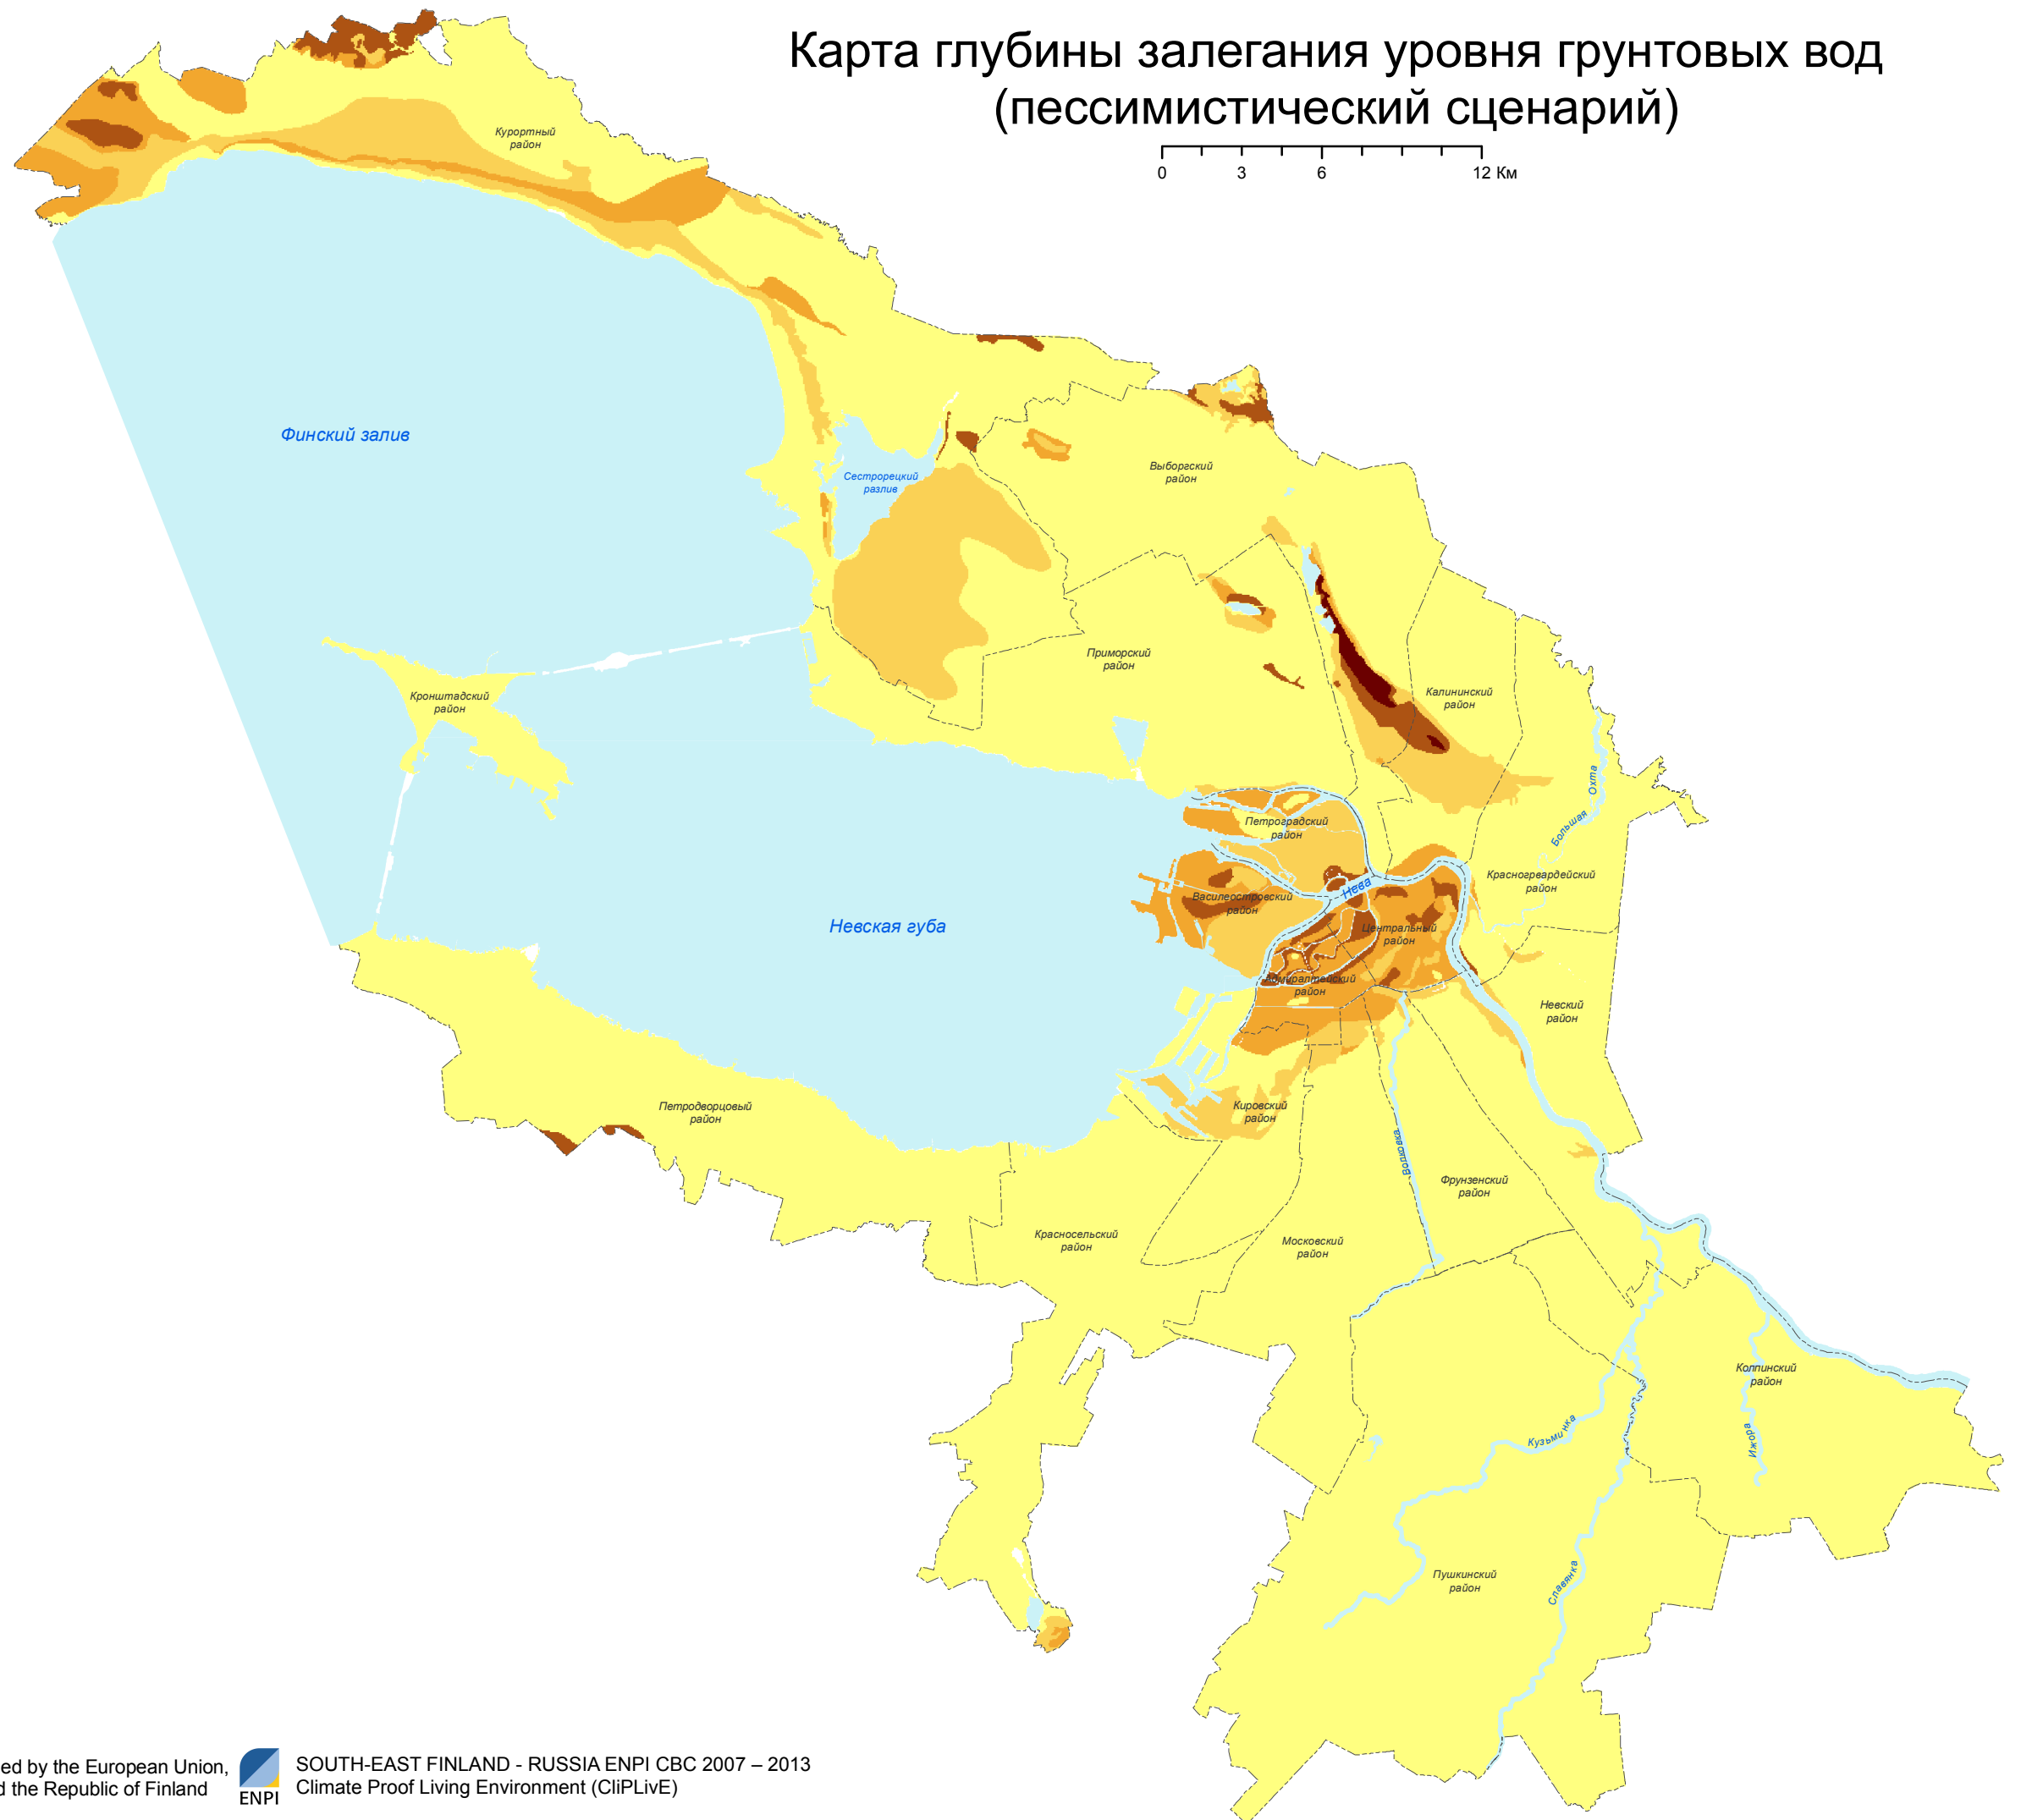

Карта глубины залегания уровня грунтовых вод (пессимистический сценарий)

0 3 6 12 Км

Условные обозначения

This Programme is co-funded by the European Union, the Russian Federation and the Republic of Finland