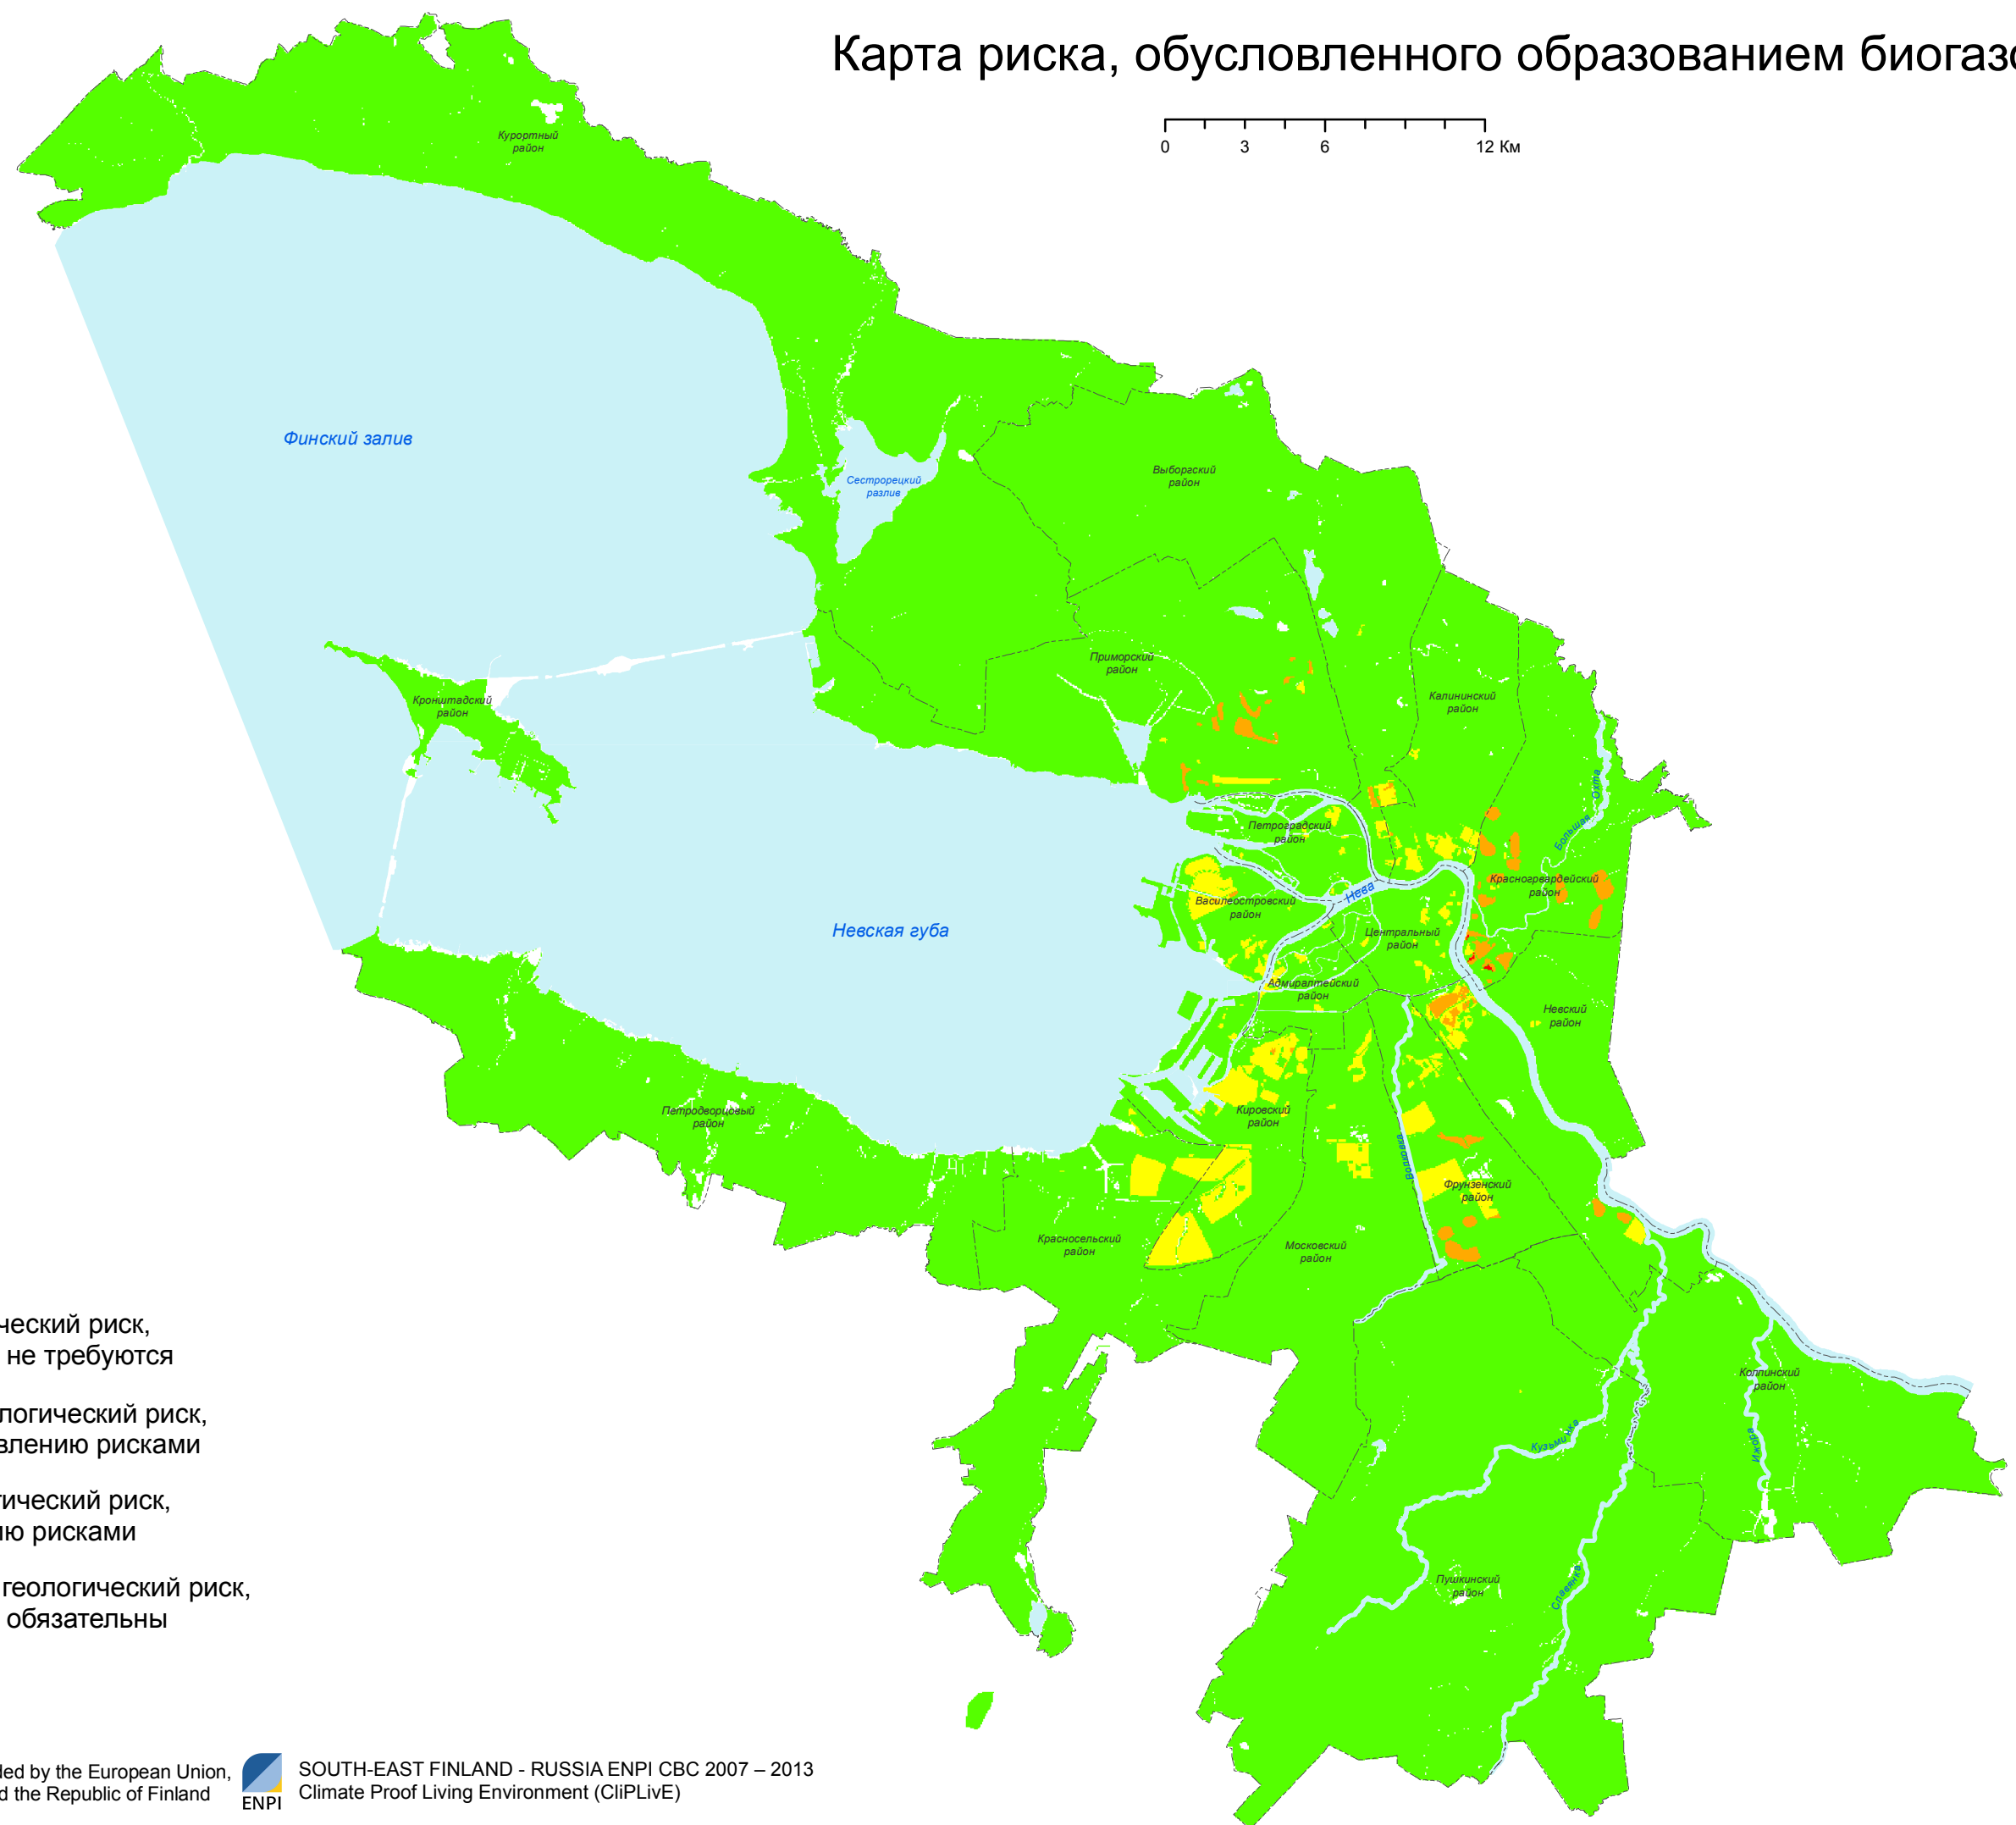

Карта риска, обусловленного образованием биогазов

Условные обозначения

-  Потенциально низкий геологический риск, меры по управлению рисками не требуются
-  Потенциально умеренный геологический риск, рекомендуются меры по управлению рисками
-  Потенциально высокий геологический риск, требуются меры по управлению рисками
-  Потенциально очень высокий геологический риск, меры по управлению рисками обязательны