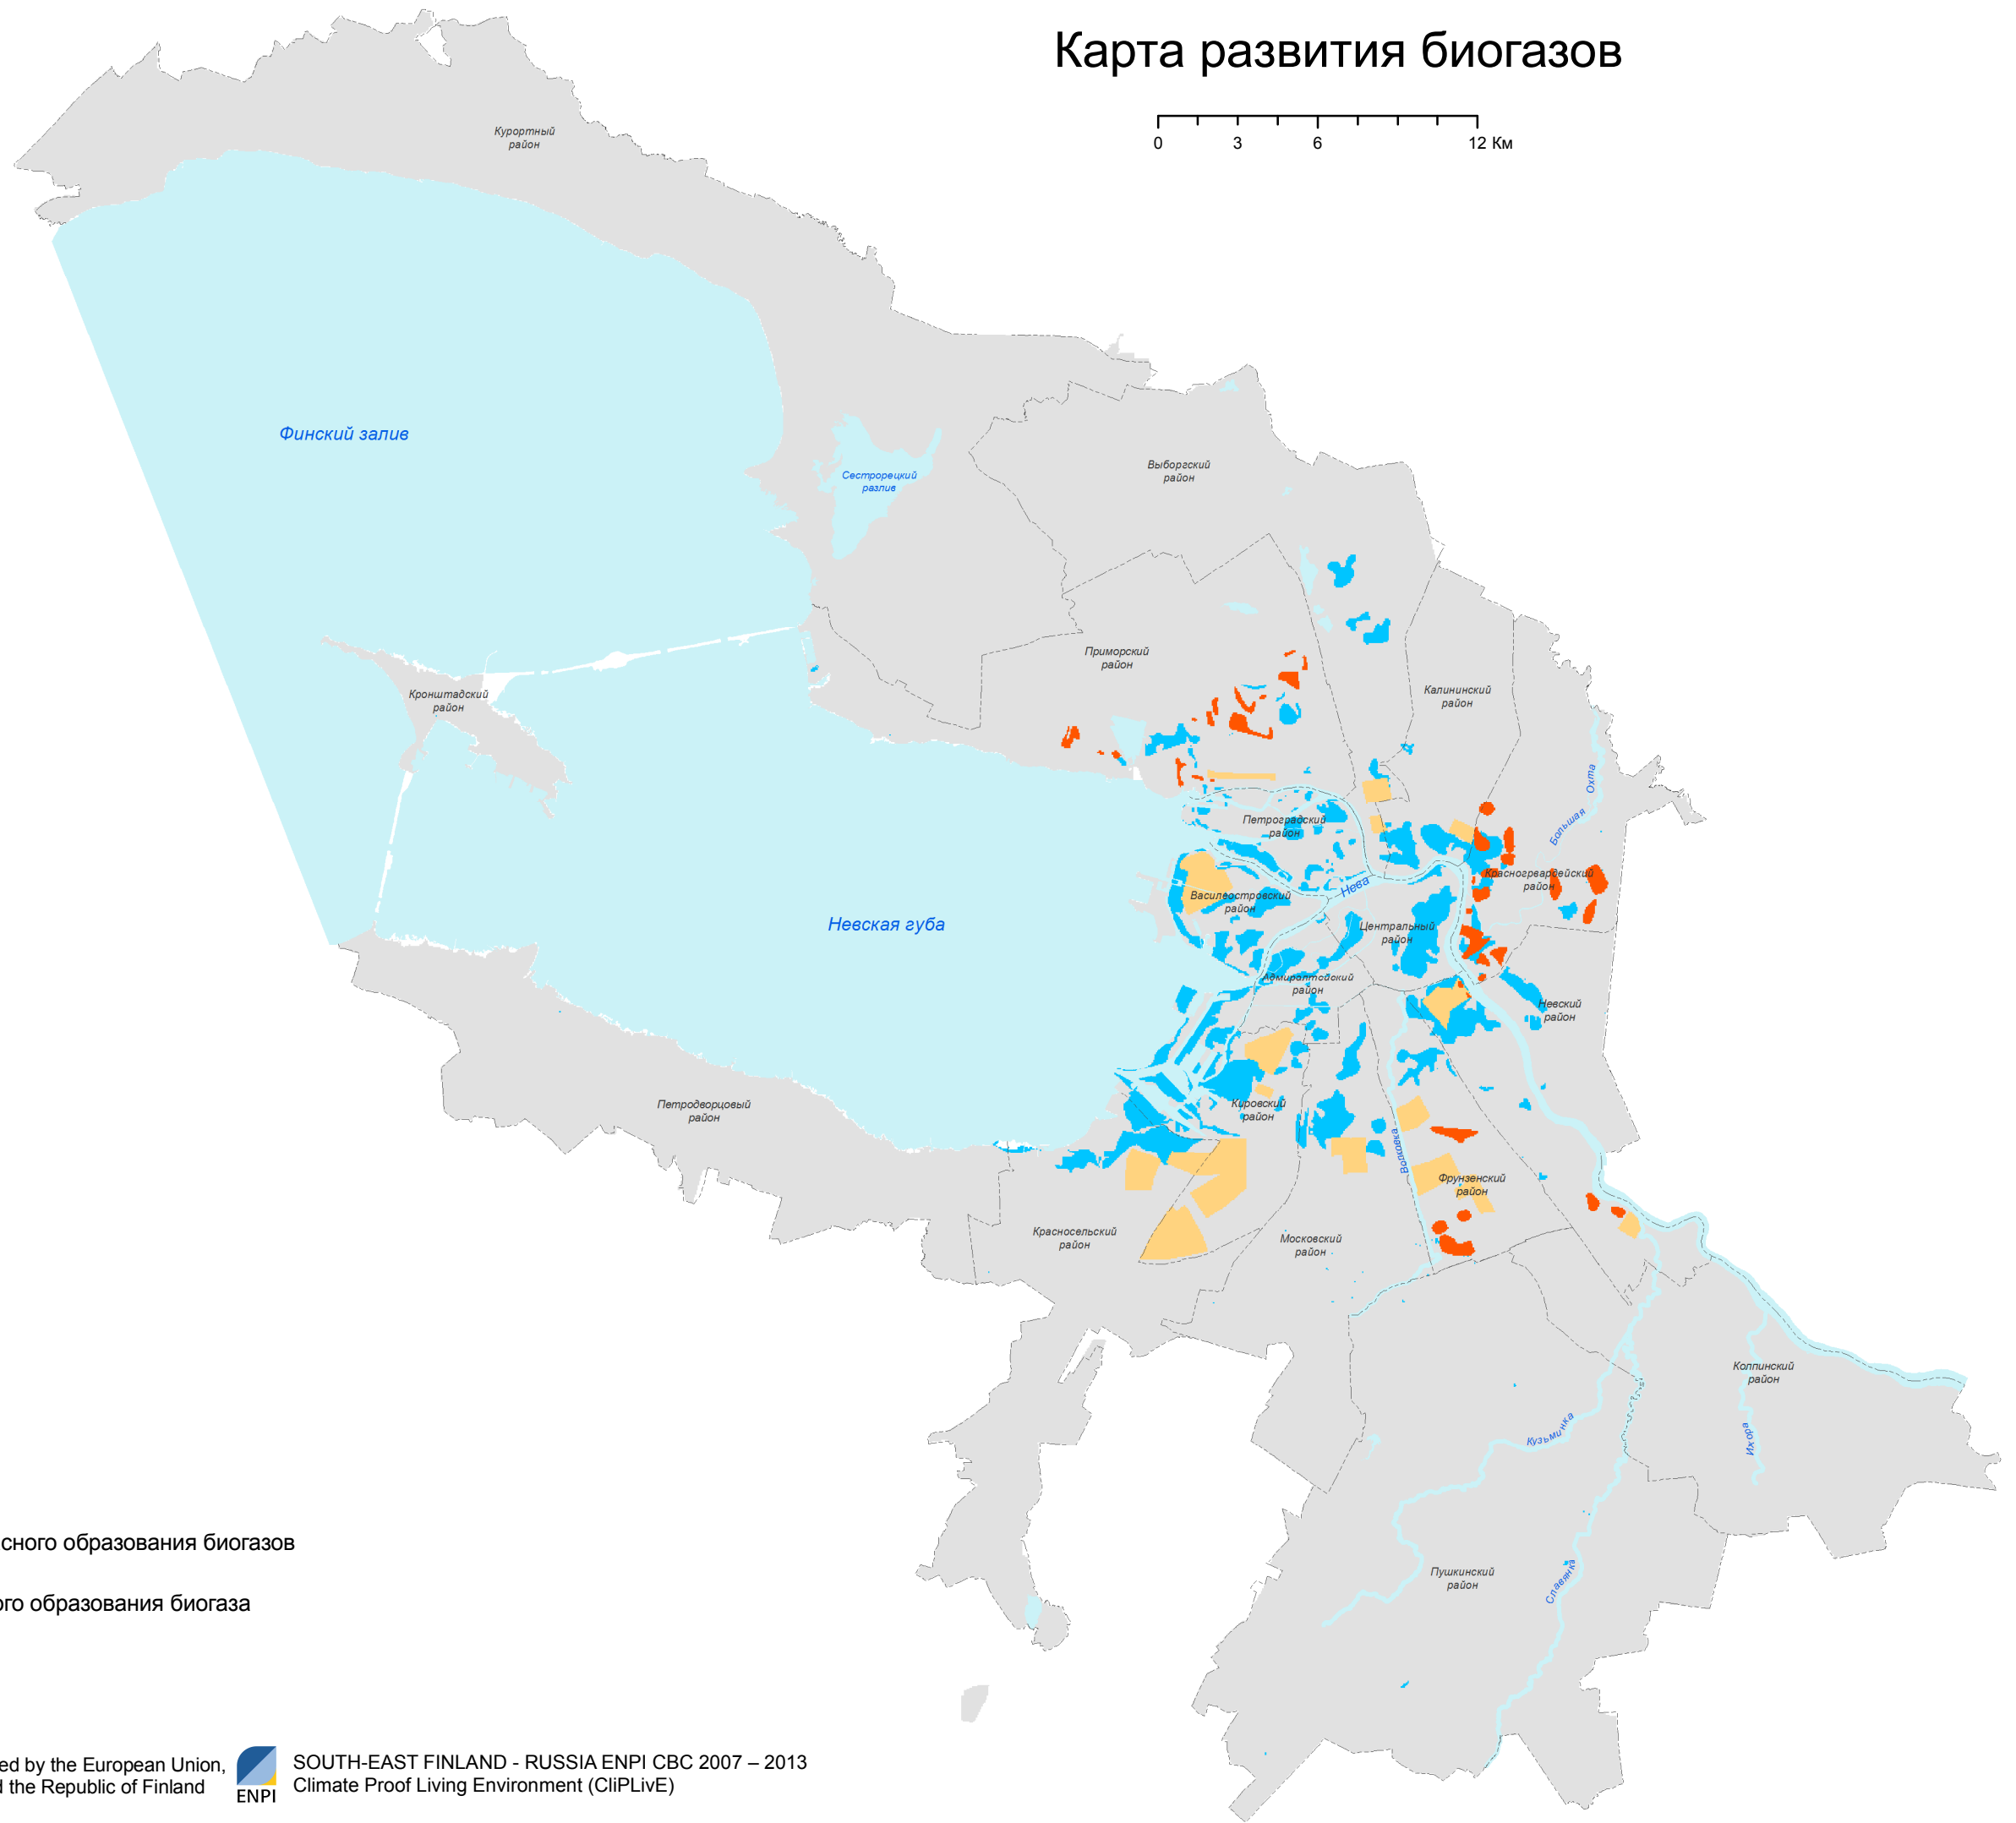

# Карта развития биогазов

0 3 6 12 Км

## Условные обозначения

-  Образование биогаза не отмечено
-  Погребенная гидросеть
-  Потенциальные зоны экологически опасного образования биогазов
-  Выявленные зоны экологически опасного образования биогаза